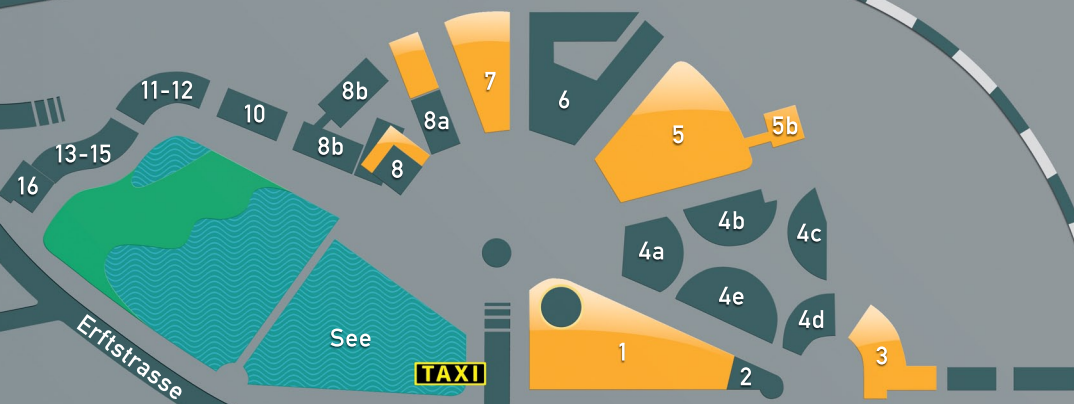

▲ Autobahnkreuz  
Köln Nord

◀ Ausfahrt Innenstadt

Zoobrücke,  
Autobahnkreuz  
Köln Ost ▶

Fernsehturm

Einfahrt MediaPark/  
Ringstrasse

Gladbacher Strasse

Innere Kanalstrasse

Krefelder Strasse

Neusser Strasse

Spichernstrasse

Erfststrasse

TAXI

Herrmann-Böcker-Strasse

Kaiser-Wilhelm-Ring

P Einfahrt Parkhaus  
MediaPark

Maybachstrasse

Hansaring

U Christophstrasse/  
MediaPark

Kyotostrasse

Venloer Strasse

U Friesenplatz

Victoriastrasse

Turiner Strasse

Gereonstrasse

Tunisstrasse

Dom/Hbf

Rhein